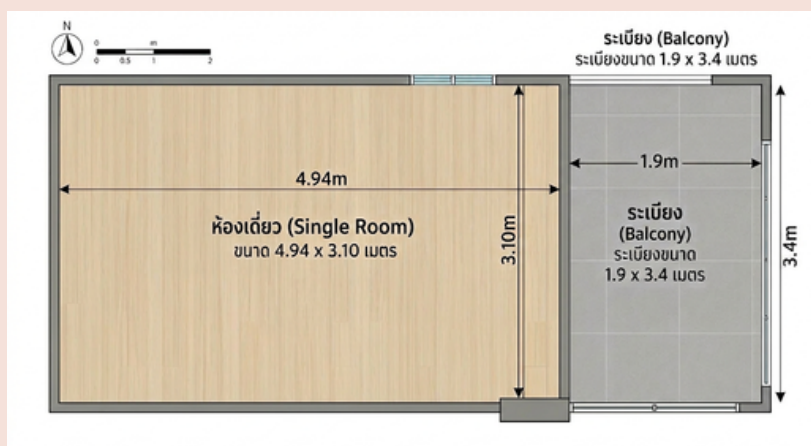

ประเภทเสี่ยค่าบริการแบบหอพัก

ห้องเดี่ยวมีขนาด 4.94 x 3.10 เมตร
และระเบียงขนาด 1.9 x 3.4 เมตร

.....
เสี่ยค่าบริการคนละ 1,500 บาทต่อเดือน
และห้องคู่เดือนละ 2,000 บาท
มีทั้งหมด 40 ห้อง

รูปภาพประกอบภายในของห้อง